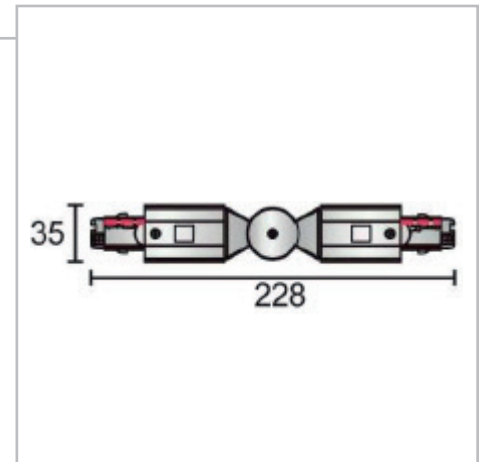

REF
PRO-M435 W-S-B

ADJUSTABLE "L" CONNECTOR

INFORMACIÓN DE PRODUCTO

Product information Installation /Instalación:	N/A
Material / Material:	Cobre+Aluminio+Acero inoxidable
Painting /Acabado: White ■ Silver ■ Black ■	Metal color / Color metálico
System power(W) /Potencia:	N/A
Fixture lumen output(lm)/ Flujo:	N/A
System efficiency(lmM) / Eficiencia:	N/A
Led driver / Controlador	N/A
Rated voltage per circuit / Tensión nominal por circuito	220-250V/16A (EU) ,120V/20A (US)

LIGHT SOURCE INFORMATION / INFORMACIÓN FUENTE DE LUZ LED

Led Typology / Led Tipo:	N/A
Led power consumption (W)	N/A
Lumen output / Flujo 3000K CRI 90 (lm):	N/A
Led efficiency (lm/W):	N/A
N.W. lamp / Peso neto producto(Kg):	145 g
G.W. carton / Peso neto embalado(Kg):	N/A
Master carton dimensions (mm): Quantity per carton / Cantidad por caja:	1/119 pcs